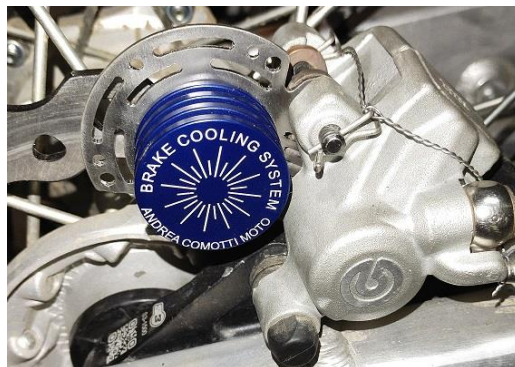

Colores disponibles:

- ROJO
- NEGRO
- NARANJA
- AZUL
- GRIS (ALUMINIO)

Modelos disponibles:

- BETAMOTOR
- FANTIC
- GAS GAS
- HONDA
- HUSQVARNA
- KAWASAKI
- KTM
- SHERCO
- SUZUKI
- SWM
- TM
- VALENTI RACING
- VENT
- YAMAHA

También disponibles para modelos para pinza Nissin del año 2001 y anteriores que montaba Honda, para Honda AFRICA TWIN CRF 1000 de nueva generación y KTM ADVENTURE.

PRECIOS

TODOS LOS MODELOS STANDARD

PVP 65,00 € IVA INCLUIDO